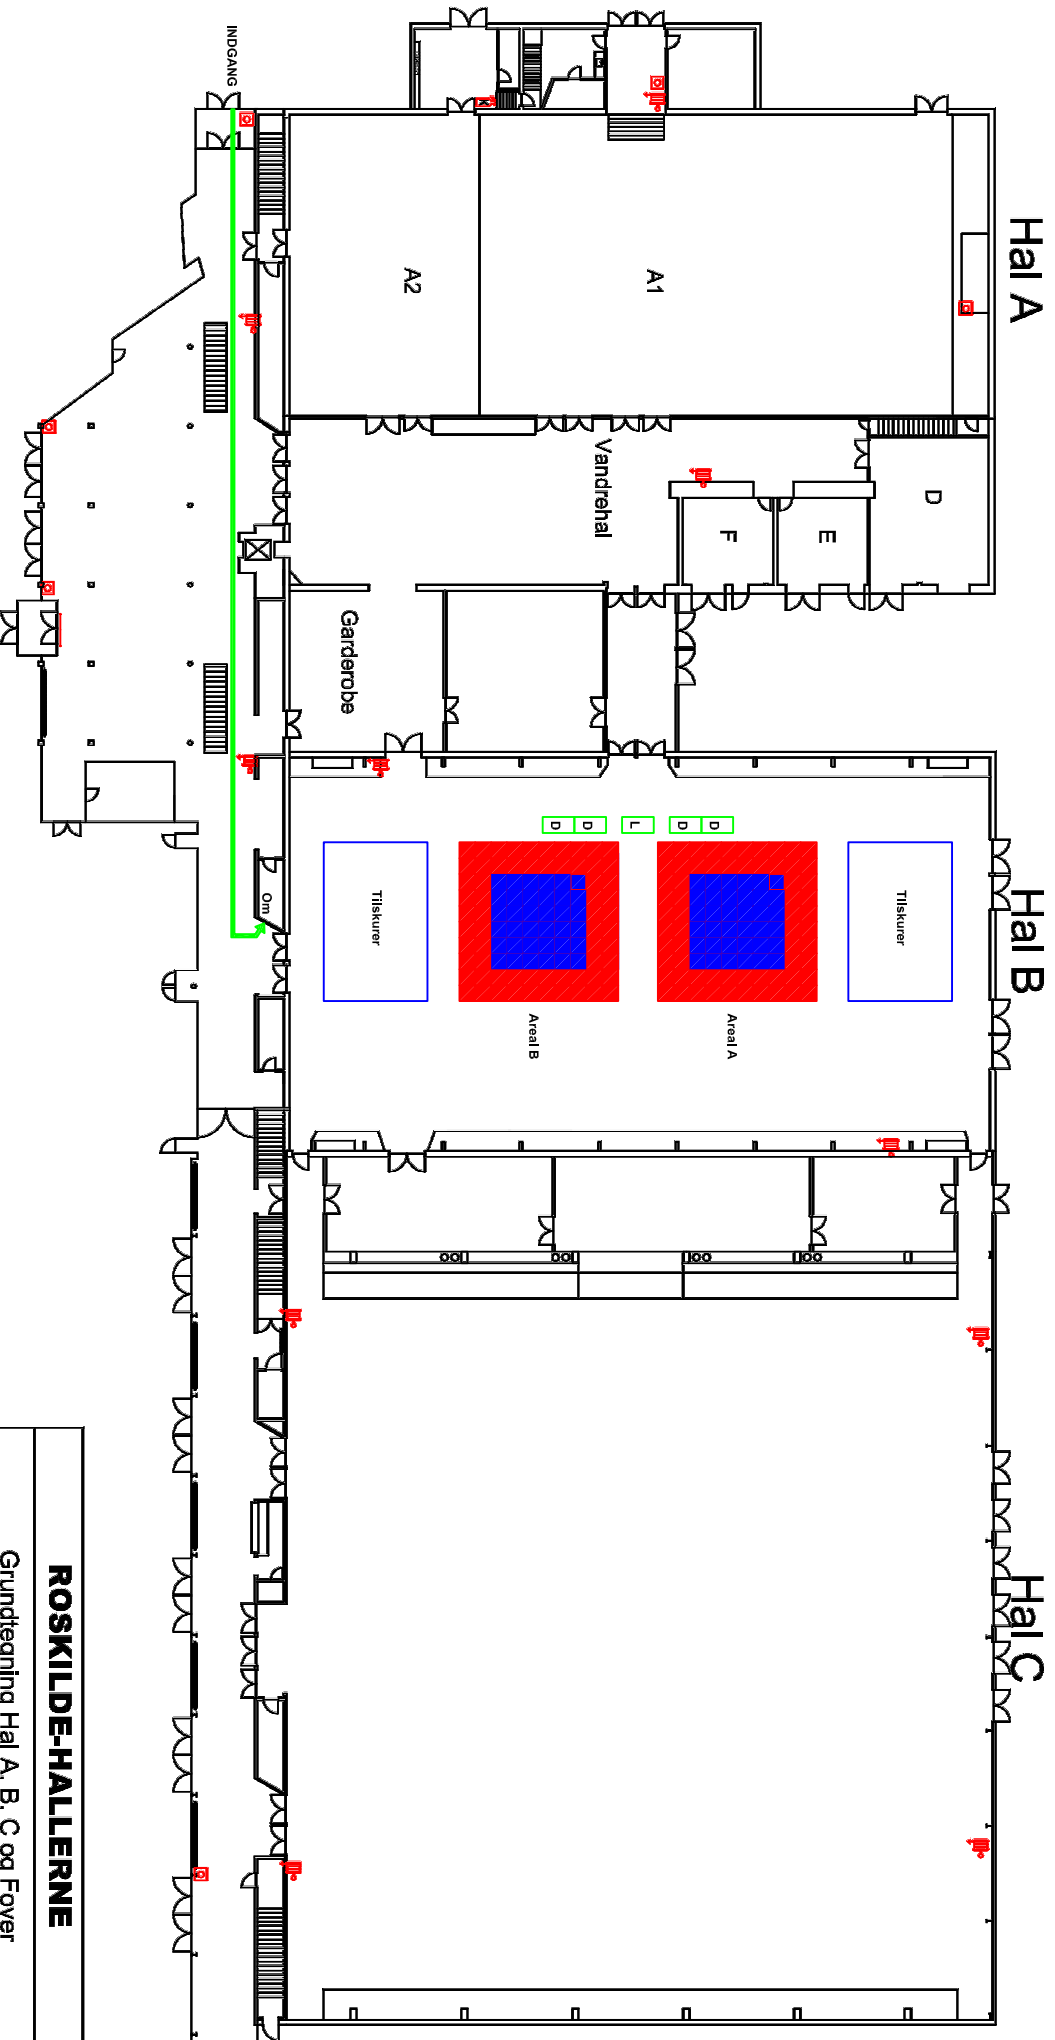

# ROSKILDE KONGRESSECENTER

## KONGRES- OG IDRÆTSCENTER

- NOTE**
- D: Dommerbord
  - L: Lægebord
  - Om: Omklædning i kældler
  - Ganglinje til omklædning

Inventory:

<b>ROSKILDE-HALLERNE</b>	
Grundtegnning Høll A, B, C og Foyer	
Sillas Mørker	
Date: 31-03-2003	Rev.: 01
Max:	Drw. num: 2.999
Place: A, B, C og Foyer	Scale: 1:500